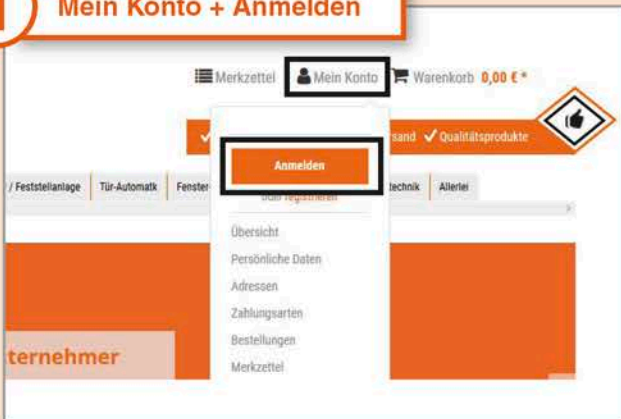

Sie benötigen nur Ihre Kundennummer und eine E-Mail-Adresse. Nach der Freischaltung erhalten Sie ein Begrüßungsschreiben mit Ihrem Passwort. Danach können Sie sich wie folgt anmelden:

1 Mein Konto + Anmelden