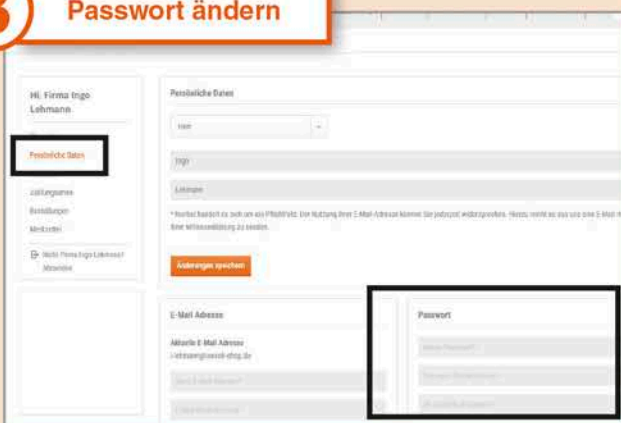

Sie benötigen nur Ihre Kundennummer und eine E-Mail-Adresse. Nach der Freischaltung erhalten Sie ein Begrüßungsschreiben mit Ihrem Passwort. Danach können Sie sich wie folgt anmelden:

1 Mein Konto + Anmelden

2 Mit E-Mail + Passwort anmelden

3 Passwort ändern

4 Artikel in den Warenkorb + bestellen

Schneller zum Shop: Direktlink auf dem Homescreen Ihres mobilen Endgerätes ablegen (App)

Android:

Rufen Sie **loesch-shop.de** auf und tippen Sie oben rechts auf das Drei-Punkt-Icon um das Menü zu öffnen. Wählen Sie unten **Zum Startbildschirm hinzufügen**.