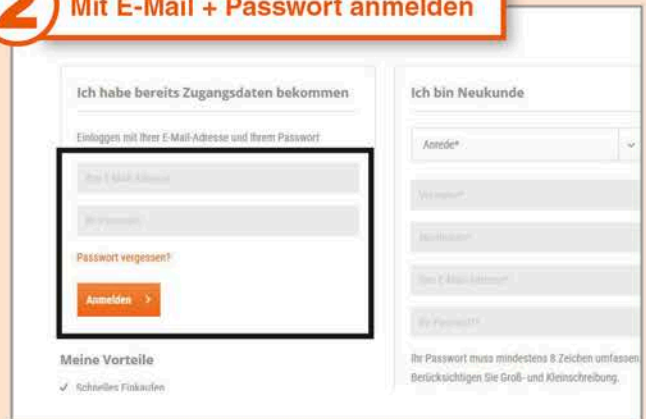

2 Mit E-Mail + Passwort anmelden