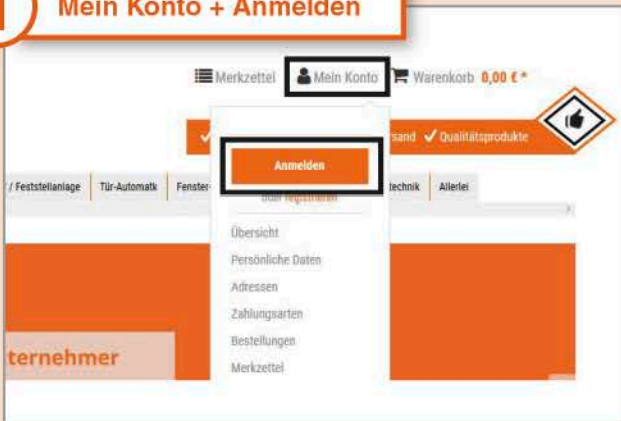

Sie benötigen nur Ihre Kundennummer und eine E-Mail-Adresse. Nach der Freischaltung erhalten Sie ein Begrüßungsschreiben mit Ihrem Passwort. Danach können Sie sich wie folgt anmelden:

1 Mein Konto + Anmelden