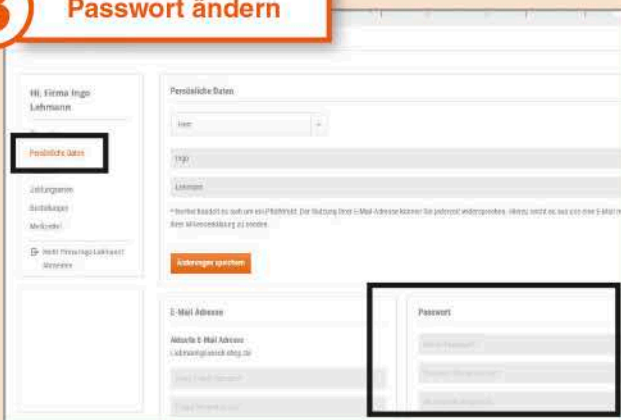

Sie benötigen nur Ihre Kundennummer und eine E-Mail-Adresse. Nach der Freischaltung erhalten Sie ein Begrüßungsschreiben mit Ihrem Passwort. Danach können Sie sich wie folgt anmelden:

1 Mein Konto + Anmelden

2 Mit E-Mail + Passwort anmelden

3 Passwort ändern

4 Artikel in den Warenkorb + bestellen

Schneller zum Shop: Direktlink auf dem Homescreen Ihres mobilen Endgerätes ablegen (App)

Android:

Rufen Sie **loesch-shop.de** auf und tippen Sie oben rechts auf das Drei-Punkt-Icon um das Menü zu öffnen. Wählen Sie unten **Zum Startbildschirm hinzufügen**.